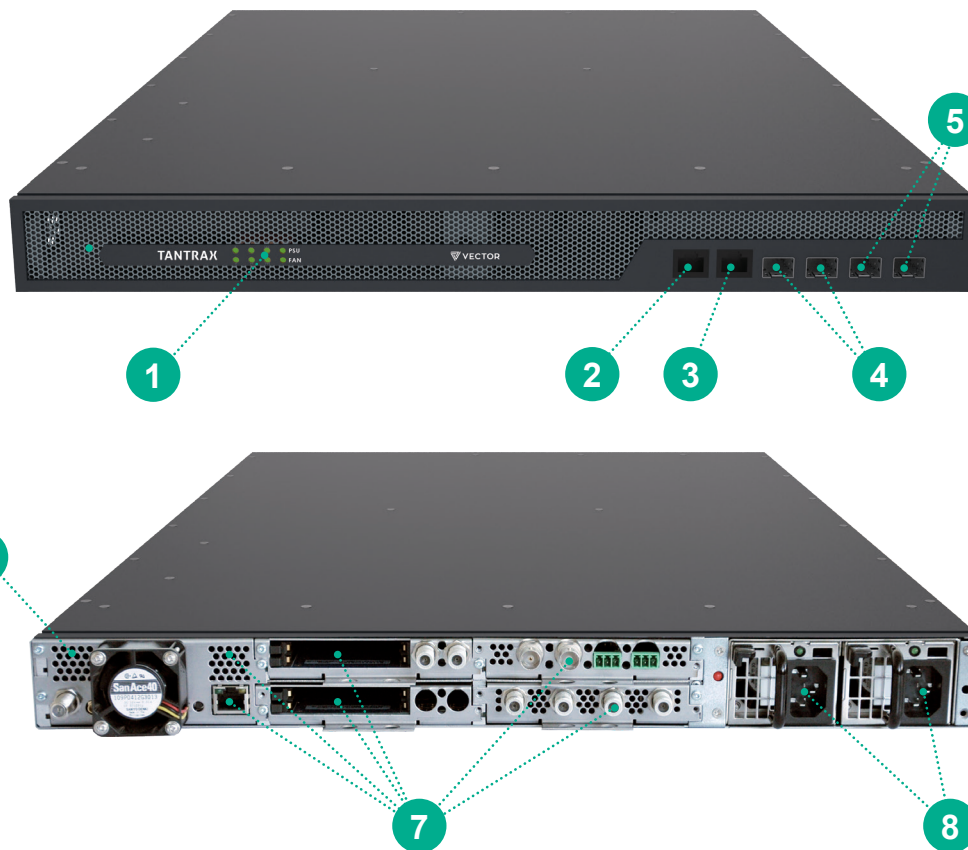

ШАССИ

Макс. загрузка порта	До 1 Гб/с
Внутренняя обработка данных	До 24 несущих
Спутниковые приемники DVB-S/DVB-S2 z CI	До 6
Кодирование/ декодирование потоков MPEG-2/MPEG-4 (H.264)	До 12
Несущие QAM	До 36
(приложение A)	До 30/24
Входы/выходы ASI	До 12
Слоты CI (дескремблирование)	До 512
Кол-во потоков	До 1024
Кол-во сервисов	Модуль

Резервирование питания В стандартном пакете

ИНТЕРФЕЙС GbE (IP)

Кол-во интегрированных портов GbE	4 (2 основных / 2 резервных)
Максимальная нагрузка на порт	До 960 Мбит/с
Поддерживаемые потоки	SPTS/MPTS
Кол-во входных потоков на порт	256
Кол-во выходных потоков на порт	256
Длина пакетов	188/204 байт
Поддерживаемые протоколы	UDP, RTP
Тип транмиссии	Unicast/Multicast
Типы передачи	VBR/CBR

УПРАВЛЕНИЕ И КОНФИГУРАЦИЯ

Встроенный WEB сервер	✓
Аппликация типа сервер - клиент TMS (TANTRAX Management System)	✓

ДРУГИЕ

Корпус	1RU, 19"
Габариты (Ш x В x Д)	483x44x502 мм
Вес	6 кг
Напряжение питания	100...240 V AC
Потребление тока	70 Вт
Рабочая температура	5...40 °C
Рабочая влажность	80 %

- 1 - дисплей LED / 2 - контрольный порт ETH / 3 - порт CA / 4 - 2 основных порта GbE / 5 - 2 дополнительных порта GbE
6 - двойной слот на карту QAM / 7 - 6 слотов на функциональные модули / 8 - 2 блока питания hot swap