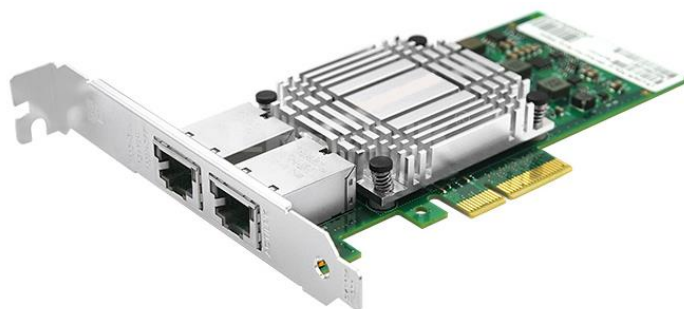

Описание устройства

Серверный сетевой адаптер 10Gigabit Ethernet, Два порта RJ-45, 10Gbase-T MT-X550-T2

ОСОБЕННОСТИ

- Два порта 10 Gigabit Ethernet с интерфейсом RJ-45
- Инновационные функции управления питанием, включая EEE и DMA Coalescing для повышения эффективности и снижения энергопотребления
- Гибкая виртуализация ввода-вывода для разделения портов и качества обслуживания (QoS) до 64 виртуальных портов
- Масштабируемая производительность iSCSI, обеспечивающая экономичное SAN-соединение
- Высокопроизводительное решение с поддержкой PCI Express 3.0 8ГТ/с

ОСНОВНЫЕ ТЕХНИЧЕСКИЕ ХАРАКТЕРИСТИКИ

- Используемый тип сети: 10 Gigabit Ethernet
- Скорость передачи: 100 / 1000 / 10000Мб/с
- Тип шины: PCI-E v3.0 x4, x8, x16
- Скорость и ширина слота: 8.0 GT/s, x4 Lane
- Сетевой интерфейс: два порта RJ-45
- Тип используемого кабеля: UTP cat 5e/6/6a
- LED индикатор: 4
- Область применения: сервер
- Основной контроллер: Intel X550
- Рабочая температура: 0-55 °С, рабочая влажность: 85%,
- Температура хранения: -20-65°С, влажность при хранении: 85%
- Поддерживаемые операционные системы: Windows Server 2012 ; Windows Server 2012 R2 Core; Windows Server 2008; Windows Server 2007 R2; Linux 2.6.32 series kernel, 3.x, 4x or later; Linux RHEL 6.5/7.0 Linux SLES 11 SP3 / 12 or later; FreeBSD 9/10/11 or later; UEFI*2.1/2.3 Windows Server 2016; VMware ESXi/ESX 5.x/6.x or later.

ДРУГИЕ ТЕХНИЧЕСКИЕ ХАРАКТЕРИСТИКИ

- Разъём NC
- Поддержка Jumbo Frame
- Поддержка 100BASE-T, 1000Base-T, 10GBase-T
- Аппаратная поддержка QoS и управление потоком
- Поддержка Fiber Channel over Ethernet (FCoE)
- Гибкое разделение портов
- Virtual Machine Device Queue (VMDq)
- Поддержка PCI-SIG- SR-IOV
- Поддержка IEE 802.1q (VLAN), PXE, DPDK, iSCSI
- Network Virtualization: VXLAN, GENEVE, NVGRE, MPLS, VXLAN-GPE with Network Service Header (NSH)
- Энергопотребление: от 11.2Вт до 13Вт
- Размеры 137 * 69 * 1,6мм